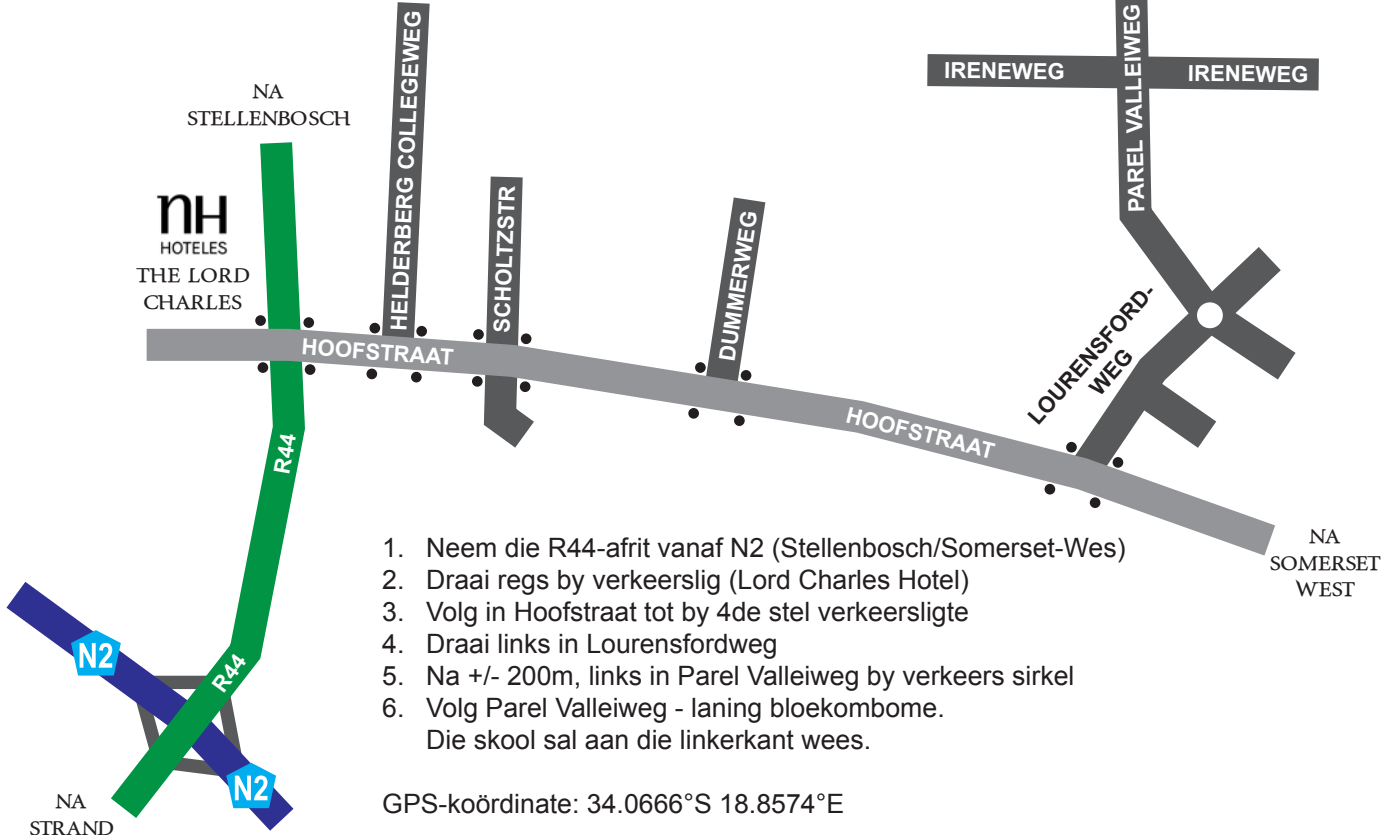

AANWYSINGS NA HOËRSKOOI PAREL VALLEI

1. Neem die R44-afrit vanaf N2 (Stellenbosch/Somerset-Wes)
2. Draai regs by verkeerslig (Lord Charles Hotel)
3. Volg in Hoofstraat tot by 4de stel verkeersligte
4. Draai links in Lourensfordweg
5. Na +/- 200m, links in Parel Valleiweg by verkeers sirkel
6. Volg Parel Valleiweg - laning bloekombome.
Die skool sal aan die linkerkant wees.

GPS-koördinate: 34.0666°S 18.8574°E